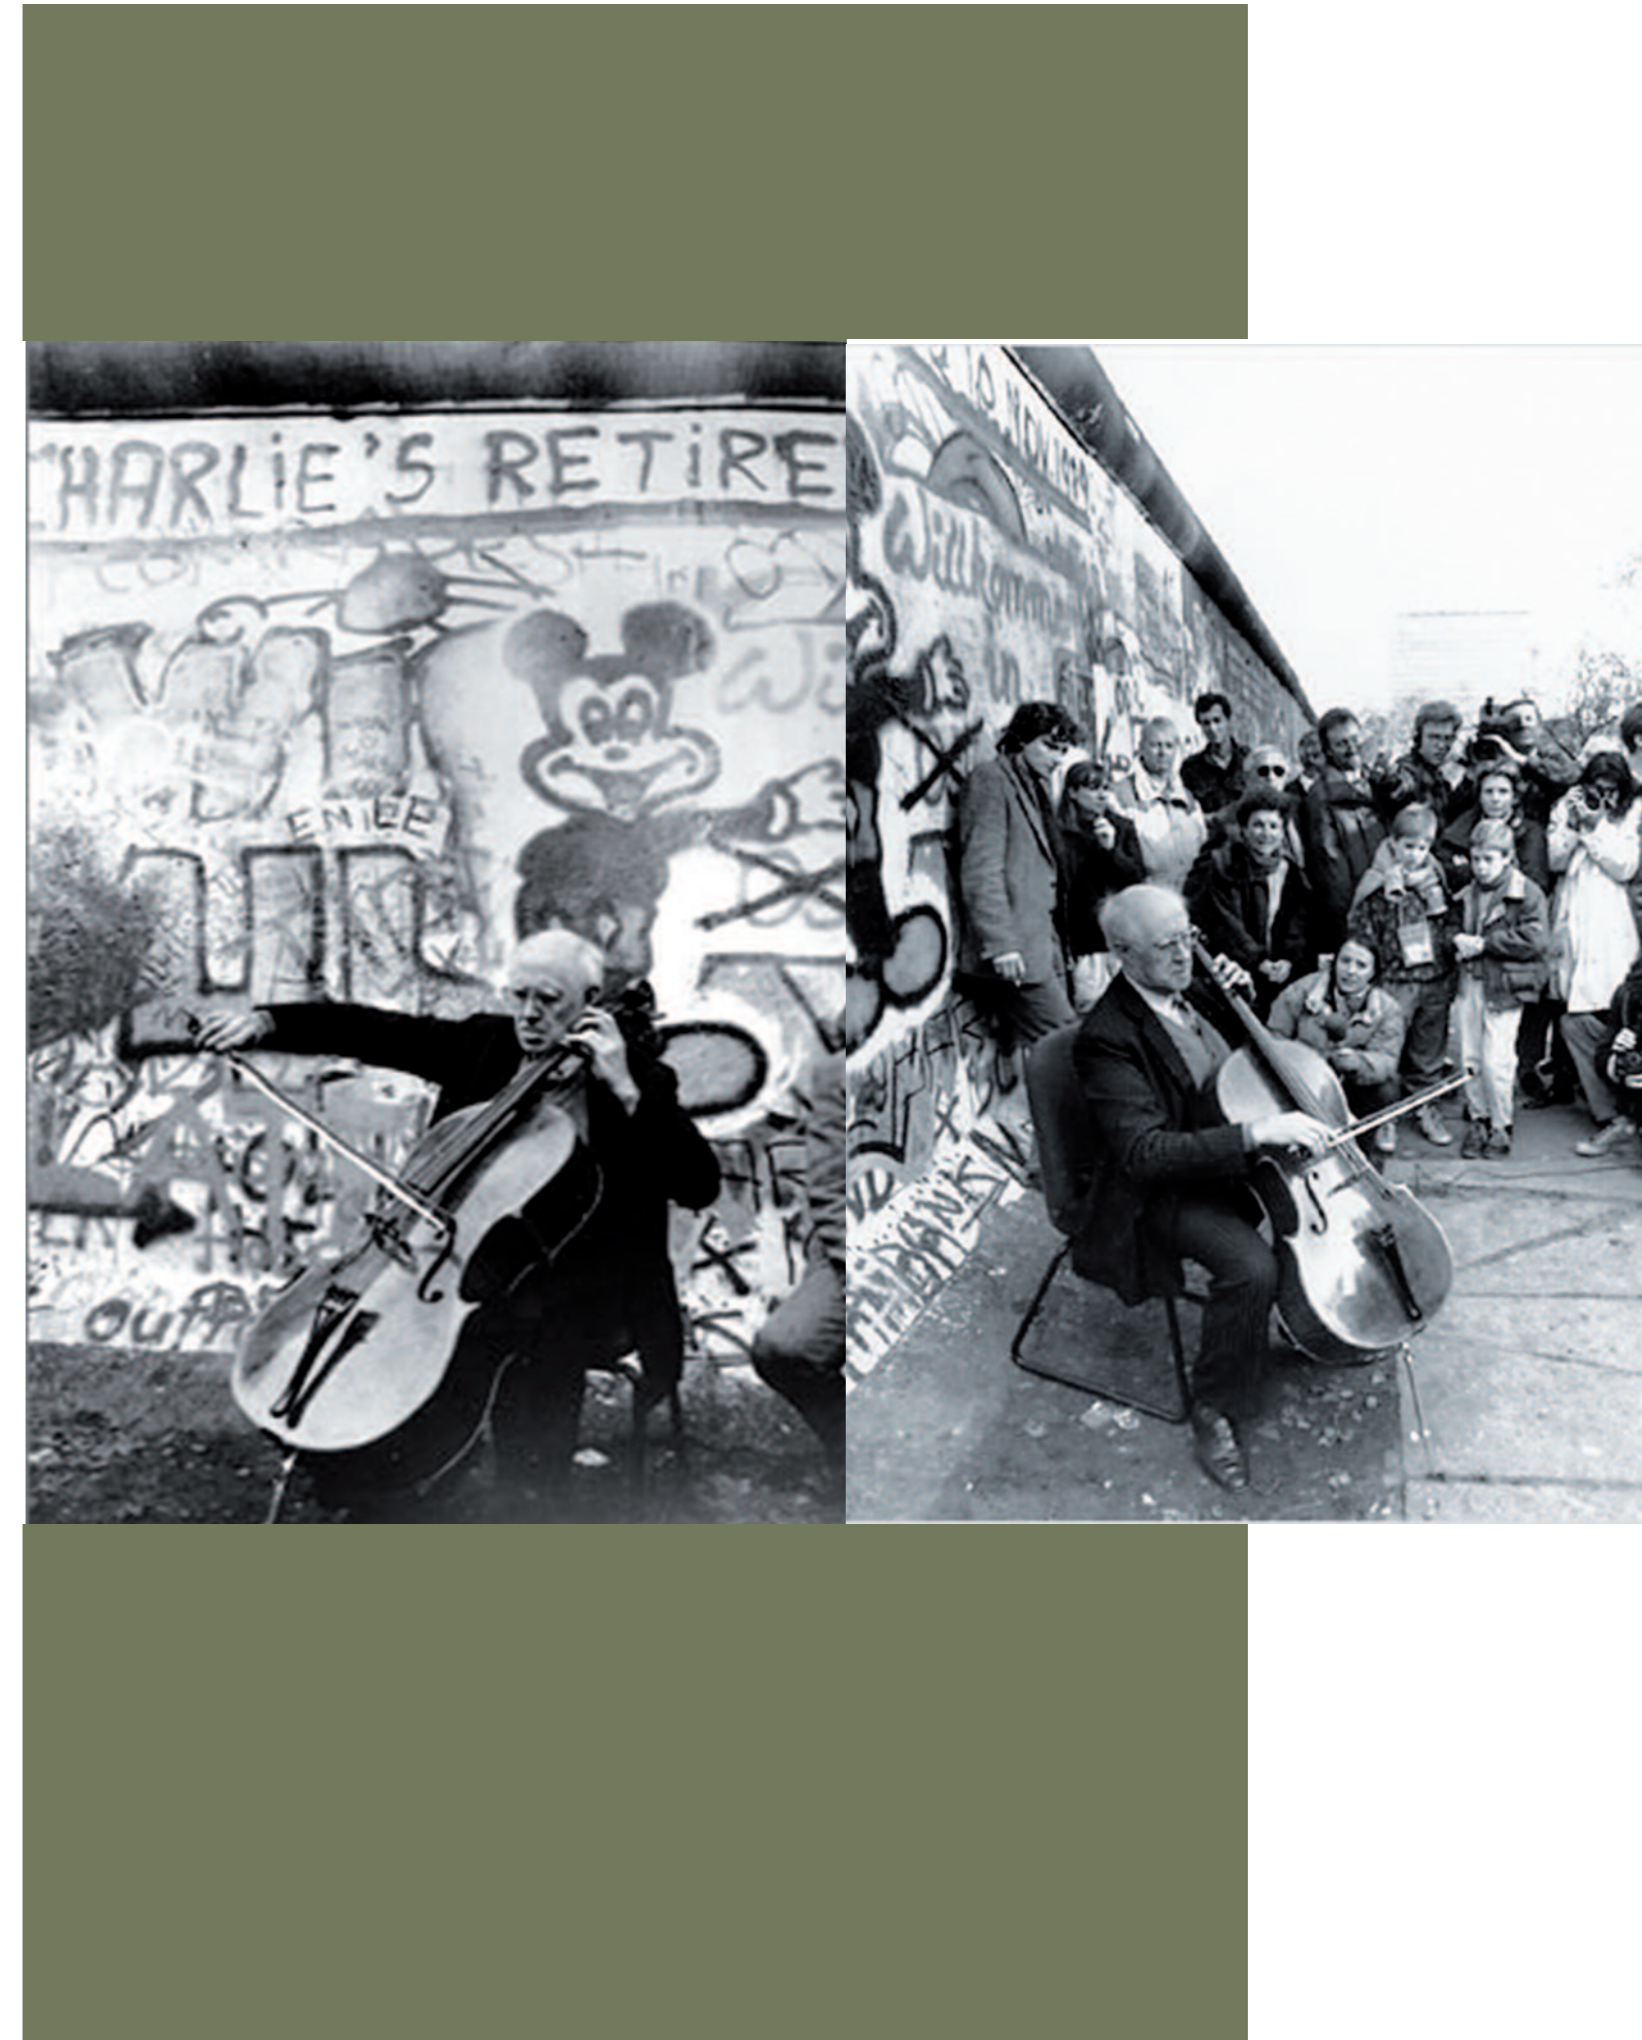

# Un matin de novembre

Fragments de mur  
oeuvres éphémères  
saignant la lumière sur le gris du béton

Ils nous donnent faim de vie.  
envie d'avancer  
fenêtre ouverte  
hublot cassé

Passeurs de mémoire  
Ils ont ouvert le mur de Berlin  
le mur tatoué de Berlin

Un matin de novembre 1989  
le mur s'est fissuré  
s'est fracturé  
a laissé la peinture dégouliner

1/2

puis s'est ouvert  
pour accoucher de liberté  
pour laisser s'échapper un essaim d'êtres muselés  
amoureux de miel

Un pan d'histoire est tombé  
un autre monde s'est dressé  
du gris nous sommes entrés dans la couleur

2/2

Jean-Pierre Lemesle – 2014

Rostropovich joue devant le mur de Berlin